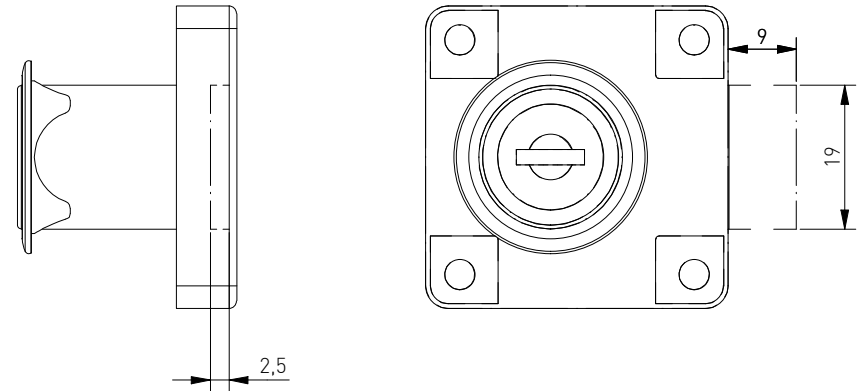

A (2:1)

open version:

set

Date:	05.05.2024	Material:	Ogólny	Weight:	N/A
Drawn:	Bartłomiej H	Page/P. No	1 / 1	Scale:	
Part No:	ZZ-KM-138N-01-S				
Name:					

GTV

GTV Asset Management Sp. z o.o.
ul. Przejazdowa 21
05-800 Pruszków