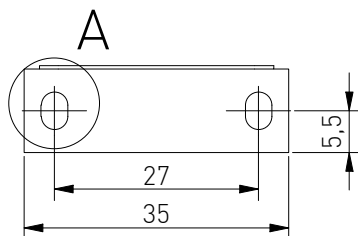

A (2:1)

open version:

set

Date:	05.05.2024	Material:	Ogólny	Weight:	N/A
Drawn:	Bartłomiej H	Page/P. No	1 / 1	Scale:	
Part No:	ZZ-KM-138N-01-S				
Name:					

GTV

GTV Asset Management Sp. z o.o.
ul. Przejazdowa 21
05-800 Pruszków