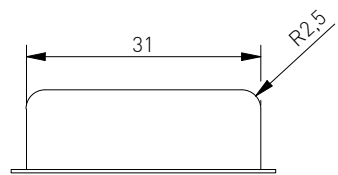

A (2:1)

open version:

set

Date:	05.05.2024	Material:	Ogólny	Weight:	N/A
Drawn:	Bartłomiej H	Page/P. No	1 / 1	Scale:	
Part No:	ZZ-KM-138N-01-S				
Name:					

GTV

GTV Asset Management Sp. z o.o.
ul. Przejazdowa 21
05-800 Pruszków