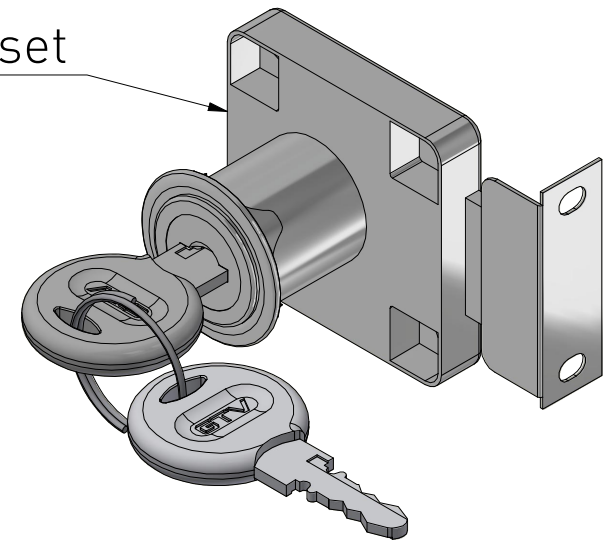

A (2:1)

open version:

set

Date:	05.05.2024	Material:	Ogólny	Weight:	N/A
Drawn:	Bartłomiej H	Page/P. No	1 / 1	Scale:	
Part No:	ZZ-KM-138N-01-S				
Name:					

GTV

GTV Asset Management Sp. z o.o.
ul. Przejazdowa 21
05-800 Pruszków