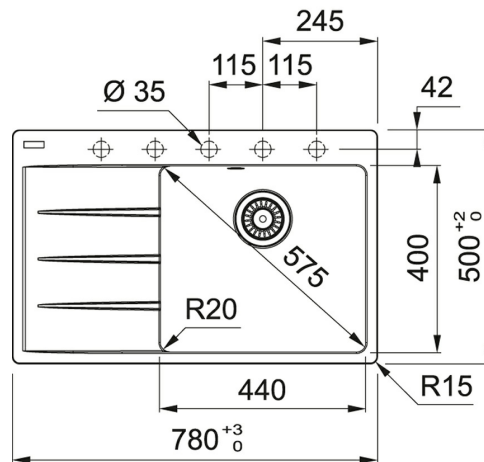

Fragranit Matná čierna | 114.0637.506

FAMILY : Drezy | INSTALLATION TYPE : Horná montáž | SERIE : Centro | MODEL : CNG 611-78 TL | FINISH : Fragranit Matná čierna

Spodná skrinka od 500 mm

Rozmery: 780 × 500 mm

Výrez: 760 × 480 mm (Rádus 15 mm)

Drez: 440 × 400 × 200 mm

Cena zahŕňa:

Vymedzovacia podložka pre montáž kuchynskej batérie

Sitkový ventil 3 1/2" s prepacom

Sifón pre úsporu miesta 6/4" s odbočkou na umývačku riadu

5 Miest pre vyvrtanie otvoru

Možnosť umiestniť dávkovač saponátu

Odkvapová plocha: Vľavo/vpravo

Montáž pomocou príchytiek Fast-Fix

TECHNICAL DATA

Obrátená varianta drezu	114.0637.513
Spodná skrinka	500,00 mm
Cena vč. DPH	264,00 €