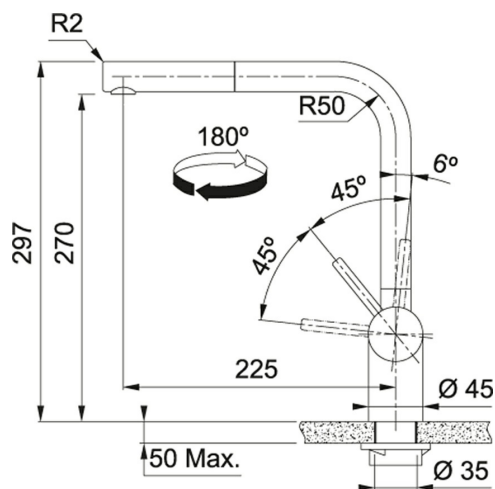

FC 3791 ATLAS NEO S vyťahovacou koncovkou Celonerez Medená PVD | 115.0628.208

FAMILY : Kuchynské batérie a dávkovače saponátu | MODEL : S vyťahovacou koncovkou | INSTALLATION TYPE :
Tlakové | FINISH : Celonerez Medená PVD | SERIE : FC 3791 ATLAS NEO

S vyťahovacou koncovkou osadenou perlátorom

Opletená sprchová hadica 150 cm

Pripojenie: Hadičky 45 cm

Prietok vody: 9,7 l/min. (3 bar)

Laminárny prietok vody

Nie je vhodná pre montáž do nerezových drezov

TECHNICAL DATA