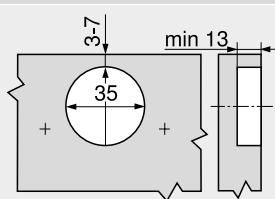

Minimálna medzera F u čiel s polomerom zaoblenia hrany (R = 1 mm) pri nastavení z výroby

Odstup misky TB (mm)	Hrúbka čela FD (mm)											
	16	18	19	20	21	22	23	24	25	26	28	30
3	0.5	0.8	1.0	1.2	1.5	1.8	2.2	2.7	3.5	4.3	Δ	Δ
4	0.5	0.8	1.0	1.2	1.4	1.7	2.0	2.5	3.1	3.8	Δ	Δ
5	0.5	0.8	0.9	1.2	1.4	1.7	2.0	2.4	2.9	3.4	Δ	Δ
6	0.5	0.8	0.9	1.2	1.3	1.6	1.9	2.3	2.7	3.2	Δ	Δ
7	0.5	0.8	0.9	1.1	1.3	1.6	1.9	2.2	2.6	3.0	Δ	Δ
Navyše pri nastavení do strany +2 mm												
	+0.2	+0.4	+0.4	+0.5	+0.5	+0.5	+0.5	+0.5	+0.5	+0.5	+0.5	

Δ Odporúčame vyskúšať

Nastavenie

Montáž naskrutkovaním

INSERTA | montáž zarazením

Rozmery misky

Upozornenie na strany

Prehľad – CLIP top BLUMOTION   CLIP top – závesy	93
Montážne platničky	172
Príslušenstvo – krytka ramienka závesu	181
Príslušenstvo – všeobecné	182
Prehľad – BLUMOTION pre dverka	185