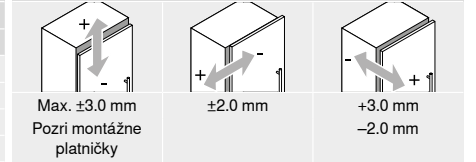

Nastavenie