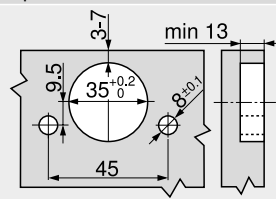

Minimálna medzera F u čiel s polomerom zaoblenia hrany (R = 1 mm) pri nastavení z výroby

Odstup misky TB (mm)	Hrúbka čela FD (mm)											
	16	18	19	20	21	22	23	24	25	26	28	30
3	0.5	0.8	1.0	1.2	1.5	1.8	2.2	2.7	3.5	4.3	Δ	Δ
4	0.5	0.8	1.0	1.2	1.4	1.7	2.0	2.5	3.1	3.8	Δ	Δ
5	0.5	0.8	0.9	1.2	1.4	1.7	2.0	2.4	2.9	3.4	Δ	Δ
6	0.5	0.8	0.9	1.2	1.3	1.6	1.9	2.3	2.7	3.2	Δ	Δ
7	0.5	0.8	0.9	1.1	1.3	1.6	1.9	2.2	2.6	3.0	Δ	Δ
Navyše pri nastavení do strany +2 mm												
	+0.2	+0.4	+0.4	+0.5	+0.5	+0.5	+0.5	+0.5	+0.5	+0.5	+0.5	

Δ Odporúčame vyskúšať

Nastavenie

Montáž naskrutkovaním

INSERTA | montáž zarazením

Rozmery misky

Upozornenie na strany

Prehľad – CLIP top BLUMOTION   CLIP top – závesy	93
Montážne platničky	172
Príslušenstvo – krytka ramienka závesu	181
Príslušenstvo – všeobecné	182
Prehľad – BLUMOTION pre dverka	185