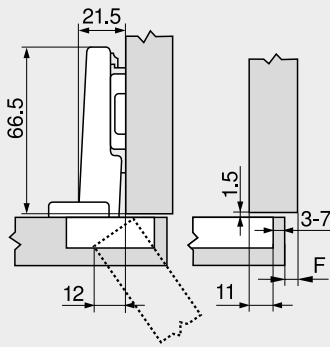

110° záves

Webový kód  
DQDELA

Projektovanie

Rozmery závesu a výpočet medzery pri nastavení zo závodu (zvýšenie montážnej podložky = 0 mm)

Odskok dvierok pri plnom uhle otvorenia

Naložené dvere

F Medzera

Polonaložené dvere

Vložené dvere

Miesto priskrutkovania montážnej podložky posunúť naspäť o hrúbku dvierok +1.5 mm

Odstup misky TB

MD	Presah čela FA (mm)																	
	5	6	7	8	9	10	11	12	13	14	15	16	17	18				
0											3	4	5	6	7			
3											3	4	5	6	7			
6					3	4	5	6	7									
9	3	4	5	6	7													

MD Zvýšenie montážnych podložiek (mm)

MD	Presah čela FA (mm)																	
	-4.5	-3.5	-2.5	-1.5	-0.5	0.5	1.5	2.5	3.5	4.5	5.5	6.5	7.5	8.5				
0																		
3													3	4	5	6	7	
6													3	4	5	6	7	
9						3	4	5	6	7								

Minimálna medzera F u čiel s polomerom zaoblenia hrany (R = 1 mm) pri nastavení z výroby

Odstup misky TB (mm)	Hrúbka čela FD (mm)											
	16	18	19	20	21	22	23	24	25	26	28	30
3	0.5	0.8	1.0	1.2	1.5	1.8	2.2	2.7	3.5	4.3	Δ	Δ
4	0.5	0.8	1.0	1.2	1.4	1.7	2.0	2.5	3.1	3.8	Δ	Δ
5	0.5	0.8	0.9	1.2	1.4	1.7	2.0	2.4	2.9	3.4	Δ	Δ
6	0.5	0.8	0.9	1.2	1.3	1.6	1.9	2.3	2.7	3.2	Δ	Δ
7	0.5	0.8	0.9	1.1	1.3	1.6	1.9	2.2	2.6	3.0	Δ	Δ
Navyše pri nastavení do strany +2 mm												
	+0.2	+0.4	+0.4	+0.5	+0.5	+0.5	+0.5	+0.5	+0.5	+0.5	+0.5	