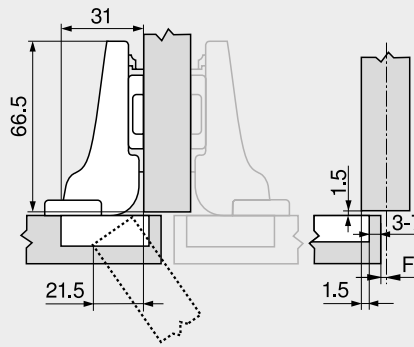

110° záves

Webový kód  
DQDELA

Projektovanie

Rozmery závesu a výpočet medzery pri nastavení zo závodu (zvýšenie montážnej podložky = 0 mm)

Odskok dvierok pri plnom uhle otvorenia

Naložené dvere

F Medzera

Polonaložené dvere

Vložené dvere

Miesto priskrutkovania montážnej podložky posunúť naspäť o hrúbku dvierok +1.5 mm

Odstup misky TB

MD	Presah čela FA (mm)																	
	5	6	7	8	9	10	11	12	13	14	15	16	17	18				
0											3	4	5	6	7			
3											3	4	5	6	7			
6					3	4	5	6	7									
9	3	4	5	6	7													

MD Zvýšenie montážnych podložiek (mm)

MD	Presah čela FA (mm)																	
	-4.5	-3.5	-2.5	-1.5	-0.5	0.5	1.5	2.5	3.5	4.5	5.5	6.5	7.5	8.5				
0																		
3													3	4	5	6	7	
6													3	4	5	6	7	
9						3	4	5	6	7								

Minimálna medzera F u čiel s polomerom zaoblenia hrany (R = 1 mm) pri nastavení z výroby

Odstup misky TB (mm)	Hrúbka čela FD (mm)											
	16	18	19	20	21	22	23	24	25	26	28	30
3	0.5	0.8	1.0	1.2	1.5	1.8	2.2	2.7	3.5	4.3	Δ	Δ
4	0.5	0.8	1.0	1.2	1.4	1.7	2.0	2.5	3.1	3.8	Δ	Δ
5	0.5	0.8	0.9	1.2	1.4	1.7	2.0	2.4	2.9	3.4	Δ	Δ
6	0.5	0.8	0.9	1.2	1.3	1.6	1.9	2.3	2.7	3.2	Δ	Δ
7	0.5	0.8	0.9	1.1	1.3	1.6	1.9	2.2	2.6	3.0	Δ	Δ
Navyše pri nastavení do strany +2 mm												
	+0.2	+0.4	+0.4	+0.5	+0.5	+0.5	+0.5	+0.5	+0.5	+0.5	+0.5	