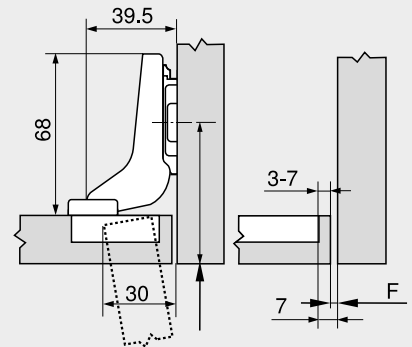

110° záves

Webový kód  
DQDELA

Projektovanie

Rozmery závesu a výpočet medzery pri nastavení zo závodu (zvýšenie montážnej podložky = 0 mm)

Odskok dvierok pri plnom uhle otvorenia

Naložené dvere

F Medzera

Polonaložené dvere

Vložené dvere

Miesto priskrutkovania montážnej podložky posunúť naspäť o hrúbku dvierok +1.5 mm

Odstup misky TB

MD	Presah čela FA (mm)																	
	5	6	7	8	9	10	11	12	13	14	15	16	17	18				
0											3	4	5	6	7			
3											3	4	5	6	7			
6					3	4	5	6	7									
9	3	4	5	6	7													

MD Zvýšenie montážnych podložiek (mm)

MD	Presah čela FA (mm)																	
	-4.5	-3.5	-2.5	-1.5	-0.5	0.5	1.5	2.5	3.5	4.5	5.5	6.5	7.5	8.5				
0																		
3													3	4	5	6	7	
6													3	4	5	6	7	
9						3	4	5	6	7								

Minimálna medzera F u čiel s polomerom zaoblenia hrany (R = 1 mm) pri nastavení z výroby

Odstup misky TB (mm)	Hrúbka čela FD (mm)											
	16	18	19	20	21	22	23	24	25	26	28	30
3	0.5	0.8	1.0	1.2	1.5	1.8	2.2	2.7	3.5	4.3	Δ	Δ
4	0.5	0.8	1.0	1.2	1.4	1.7	2.0	2.5	3.1	3.8	Δ	Δ
5	0.5	0.8	0.9	1.2	1.4	1.7	2.0	2.4	2.9	3.4	Δ	Δ
6	0.5	0.8	0.9	1.2	1.3	1.6	1.9	2.3	2.7	3.2	Δ	Δ
7	0.5	0.8	0.9	1.1	1.3	1.6	1.9	2.2	2.6	3.0	Δ	Δ
Navyše pri nastavení do strany +2 mm												
	+0.2	+0.4	+0.4	+0.5	+0.5	+0.5	+0.5	+0.5	+0.5	+0.5	+0.5	