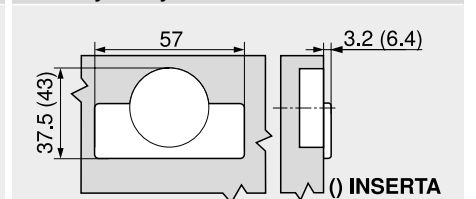

Minimálna medzera F u čiel s polomerom zaoblenia hrany (R = 1 mm) pri nastavení z výroby

Odstup misky TB (mm)	Hrúbka čela FD (mm)											
	16	18	19	20	21	22	23	24	25	26	28	30
3	0.5	0.8	1.0	1.2	1.5	1.8	2.2	2.7	3.5	4.3	Δ	Δ
4	0.5	0.8	1.0	1.2	1.4	1.7	2.0	2.5	3.1	3.8	Δ	Δ
5	0.5	0.8	0.9	1.2	1.4	1.7	2.0	2.4	2.9	3.4	Δ	Δ
6	0.5	0.8	0.9	1.2	1.3	1.6	1.9	2.3	2.7	3.2	Δ	Δ
7	0.5	0.8	0.9	1.1	1.3	1.6	1.9	2.2	2.6	3.0	Δ	Δ
Navyše pri nastavení do strany +2 mm												
	+0.2	+0.4	+0.4	+0.5	+0.5	+0.5	+0.5	+0.5	+0.5	+0.5	+0.5	

Δ Odporúčame vyskúšať

Nastavenie

Montáž naskrutkovaním

INSERTA | montáž zarazením

Rozmery misky

Upozornenie na strany

Prehľad – CLIP top BLUMOTION   CLIP top – závesy	93
Montážne platničky	172
Príslušenstvo – krytka ramienka závesu	181
Príslušenstvo – všeobecné	182
Prehľad – BLUMOTION pre dverka	185