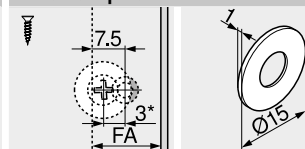

FA Presah čela
* 3 mm montáž s presadením

TIP-ON 956A – dlhá verzia s magnetom

- Na naložené dvere (od výšky asi 1300 mm)
- Na použitie so závesmi Blum bez pera
- Na zavrtávanie alebo v kombinácii s adaptérmí
- Vysúvacia dráha asi 38 mm
- Nastavenie +4/-1 mm

Farba

SW	Hodvábná biela
TS	Terra čierna
R7036	RAL 7036 platinová sivá

Projektovanie

Odstup čela

() Kontaktná platnička na skrutkovanie

Kontaktná platnička na nalepenie

FA Presah čela

Kontaktná platnička na skrutkovanie