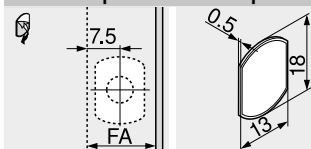

Farba

SW	Hodvábná biela
TS	Terra čierna
R7036	RAL 7036 platinová sivá

Projektovanie

Odstup čela

() Kontaktná platnička na skrutkovanie

Kontaktná platnička na nalepenie

FA Presah čela

Kontaktná platnička na skrutkovanie