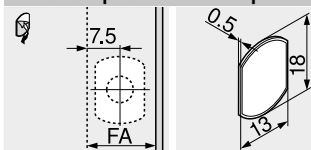

TIP-ON 956. – krátka verzia s magnetom

- Na naložené dvere (do výšky asi 1300 mm)
- Na použitie so závesmi Blum bez pera
- Na zavrtávanie alebo v kombinácii s adaptérmí
- Vysúvacia dráha asi 17 mm
- Nastavenie +4/-1 mm

Farba

SW	Hodvábná biela
TS	Terra čierna
R7036	RAL 7036 platinová sivá

Projektovanie

Odstup čela

() Kontaktná platnička na skrutkovanie

Kontaktná platnička na nalepenie

FA Presah čela

Kontaktná platnička na skrutkovanie

FA Presah čela
* 3 mm montáž s presadením

TIP-ON 956A – dlhá verzia s magnetom

- Na naložené dvere (od výšky asi 1300 mm)
- Na použitie so závesmi Blum bez pera
- Na zavrtávanie alebo v kombinácii s adaptérmí
- Vysúvacia dráha asi 38 mm
- Nastavenie +4/-1 mm