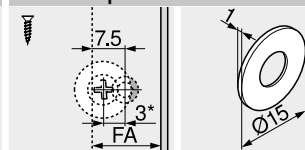

TIP-ON 956. – krátka verzia s magnetom

- Na naložené dvere (do výšky asi 1300 mm)
- Na použitie so závesmi Blum bez pera
- Na zavrtávanie alebo v kombinácii s adaptérmí
- Vysúvacia dráha asi 17 mm
- Nastavenie +4/-1 mm

Farba

SW	Hodvábná biela
TS	Terra čierna
R7036	RAL 7036 platinová sivá

Projektovanie

Odstup čela

() Kontaktná platnička na skrutkovanie

Kontaktná platnička na nalepenie

FA Presah čela

Kontaktná platnička na skrutkovanie

FA Presah čela
* 3 mm montáž s presadením

TIP-ON 956A – dlhá verzia s magnetom

- Na naložené dvere (od výšky asi 1300 mm)
- Na použitie so závesmi Blum bez pera
- Na zavrtávanie alebo v kombinácii s adaptérmí
- Vysúvacia dráha asi 38 mm
- Nastavenie +4/-1 mm