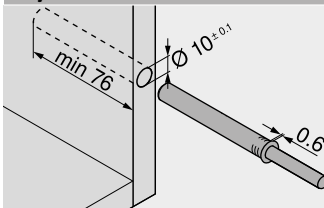

Projektovanie