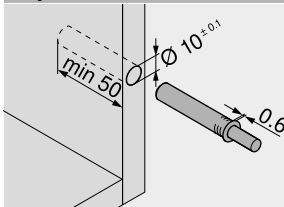

Projektovanie