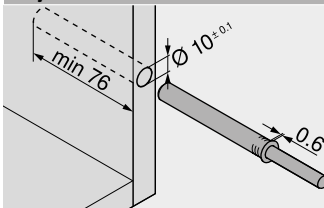

Projektovanie