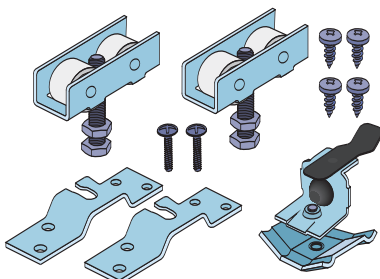

kování pro posuvné dveře - S80 / S80SC

SOUČÁSTI SYSTÉMU:

sada S80

profil S40/80 ocel S40/80 hliník

úchyt profilu boční

úchyt profilu horní

sada S80SC

SOUČÁSTI SYSTÉMU: