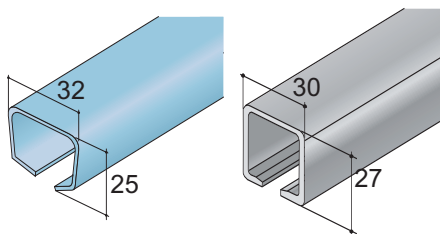

kování pro posuvné dveře - S80 / S80SC

SOUČÁSTI SYSTÉMU:

sada S80

profil S40/80 ocel S40/80 hliník

úchyt profilu boční

úchyt profilu horní

sada S80SC

SOUČÁSTI SYSTÉMU: