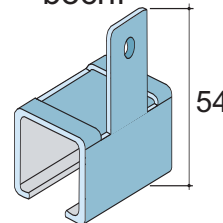

kování pro posuvné dveře - S80 / S80SC

SOUČÁSTI SYSTÉMU:

sada S80

profil S40/80 ocel S40/80 hliník

úchyt profilu boční

úchyt profilu horní

sada S80SC

SOUČÁSTI SYSTÉMU: