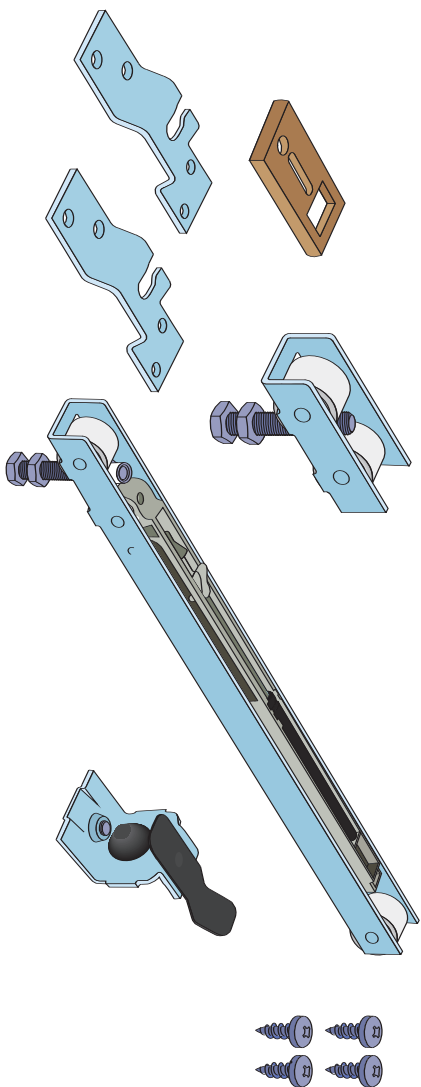

kování pro posuvné dveře - S80 / S80SC

SOUČÁSTI SYSTÉMU:

sada S80

profil S40/80 ocel S40/80 hliník

úchyt profilu boční

úchyt profilu horní

sada S80SC

SOUČÁSTI SYSTÉMU: