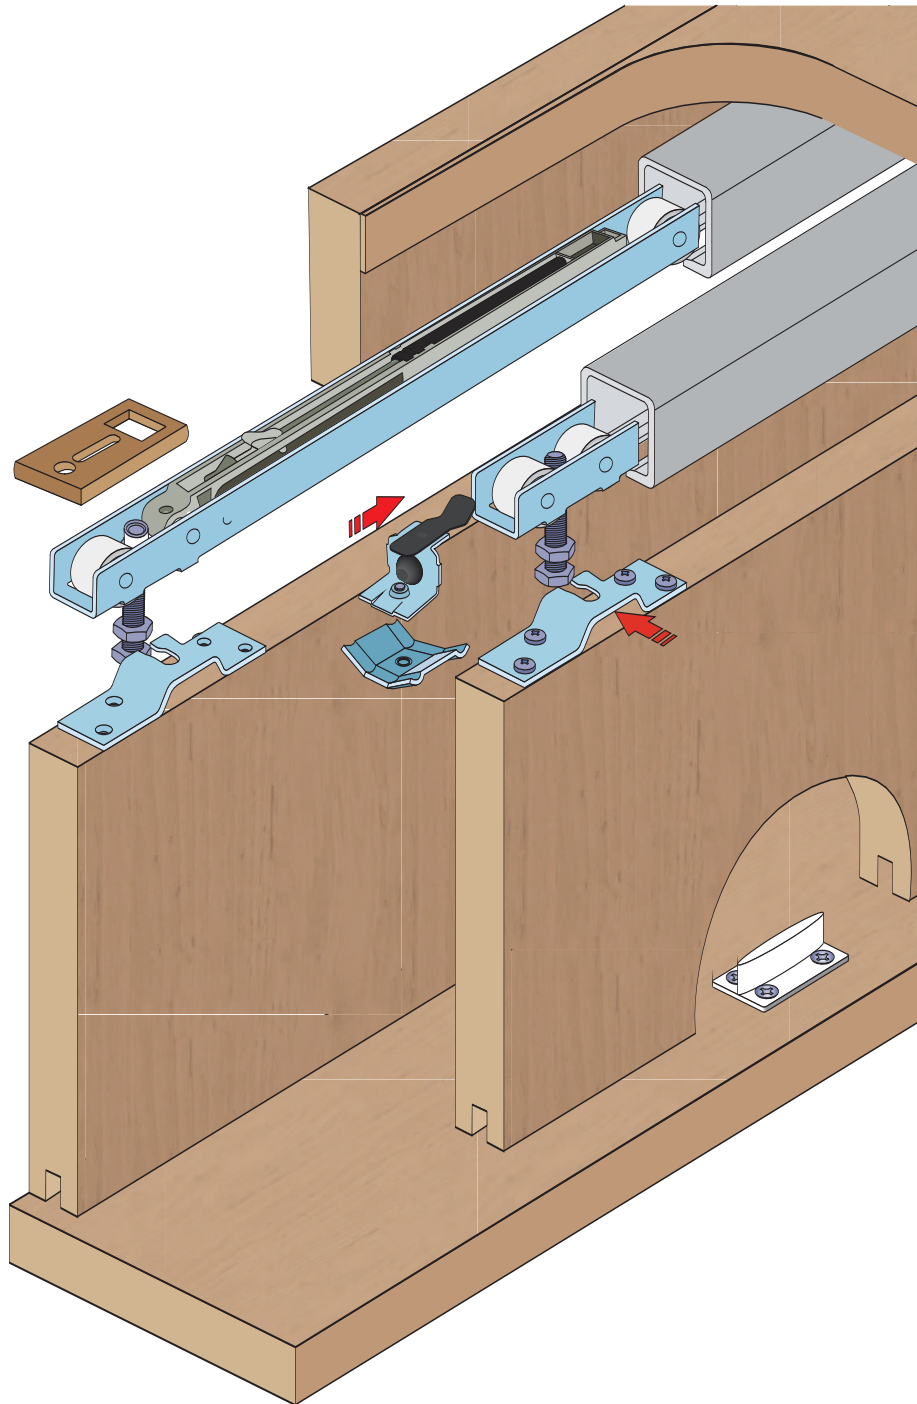

kování pro posuvné dveře - S80 / S80SC

SOUČÁSTI SYSTÉMU:

sada S80

profil S40/80 ocel S40/80 hliník

úchyt profilu boční

úchyt profilu horní

sada S80SC

SOUČÁSTI SYSTÉMU: