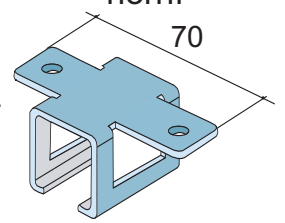

kování pro posuvné dveře - S80 / S80SC

SOUČÁSTI SYSTÉMU:

sada S80

profil S40/80 ocel S40/80 hliník

úchyt profilu boční

úchyt profilu horní

sada S80SC

SOUČÁSTI SYSTÉMU: