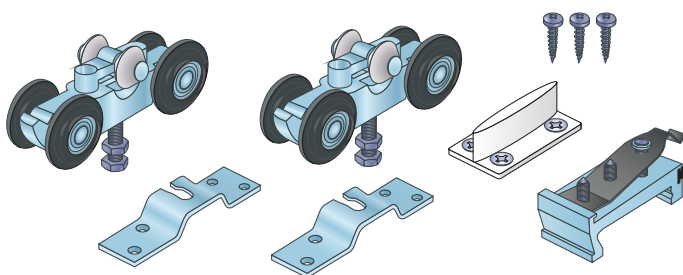

# kování pro posuvné dveře - S100

Montáž horního vozíku

Brzda s tlumičem

Montáž spodního kluzáku

## SOUČÁŠTI SYSTÉMU:

Sada S100

Profil S100