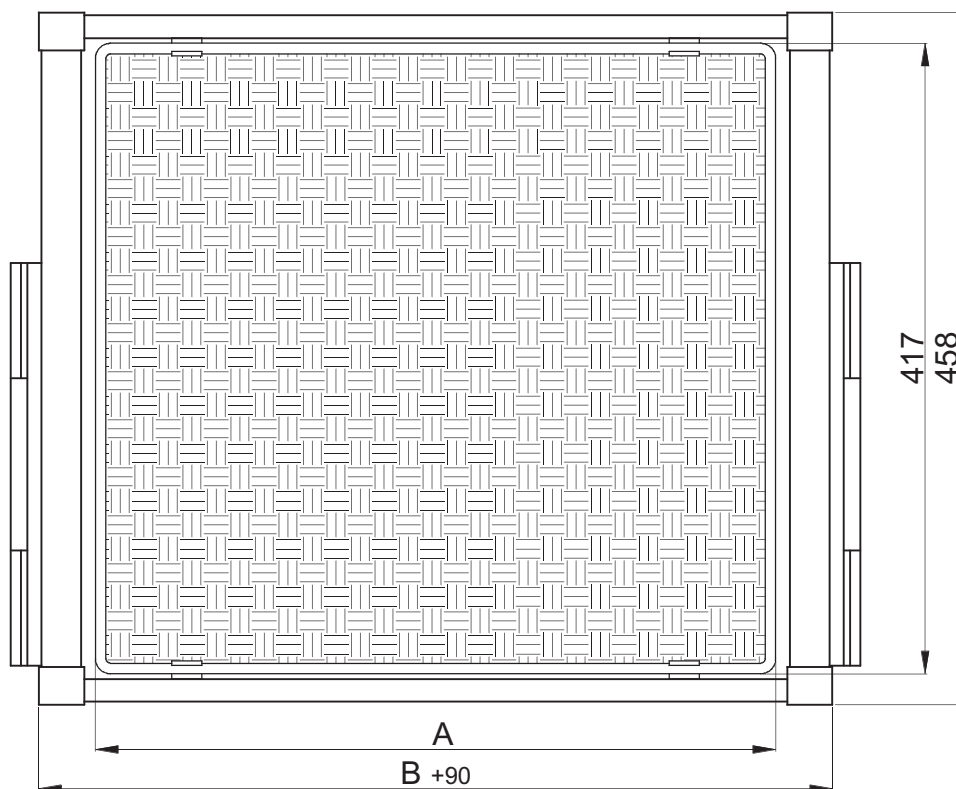

| index | L min/max | A | B |
|--------------|-----------|-----|-----|
| W-KOSZR60-10 | 562 / 652 | 450 | 525 |
| W-KOSZR70-10 | 662 / 752 | 550 | 625 |
| W-KOSZR80-10 | 762 / 852 | 650 | 725 |
| W-KOSZR90-10 | 862 / 952 | 750 | 825 |

| | | | |
|---|--------------------------------------|--|-------|
| Index / Index / 索引号 | W-KOSZR...-10 | | |
| Nazwa / Description / 货名 | szuflada z koszem ratanowym | | |
| Materiał / Material / 材料 | aluminium / stal / tworzywo sztuczne | | |
| Pokrycie Finish 颜色 | | lakier biały | |
| Zawart. zestawu Content of set 每套包括 | | stelaż z koszem, prowadnice L+P, osłony prowadnic L+P, wkręty 4x16 - 8szt, zaślepki - 10 szt, uchwyty stelaża - 4 szt. | |
| Skala / Scale / 比例 | 1:3 | Str. / Page / 页 | 1 / 1 |
| Data / Date / 日期 | 19/03/2014 | | |