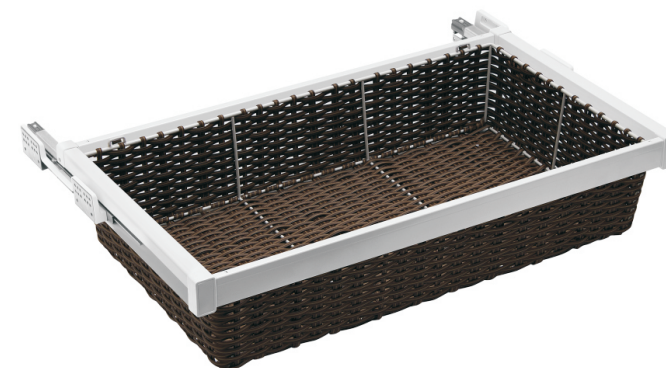

| index | L min/max | A | B |
|--------------|-----------|-----|-----|
| W-KOSZR60-10 | 562 / 652 | 450 | 525 |
| W-KOSZR70-10 | 662 / 752 | 550 | 625 |
| W-KOSZR80-10 | 762 / 852 | 650 | 725 |
| W-KOSZR90-10 | 862 / 952 | 750 | 825 |

| | | | |
|---|--------------------------------------|--|-------|
| Index / Index / 索引号 | W-KOSZR...-10 | | |
| Nazwa / Description / 货名 | szuflada z koszem ratanowym | | |
| Materiał / Material / 材料 | aluminium / stal / tworzywo sztuczne | | |
| Pokrycie Finish 颜色 | | lakier biały | |
| Zawart. zestawu Content of set 每套包括 | | stelaż z koszem, prowadnice L+P, osłony prowadnic L+P, wkręty 4x16 - 8szt, zaślepki - 10 szt, uchwyty stelaża - 4 szt. | |
| Skala / Scale / 比例 | 1:3 | Str. / Page / 页 | 1 / 1 |
| Data / Date / 日期 | 19/03/2014 | | |